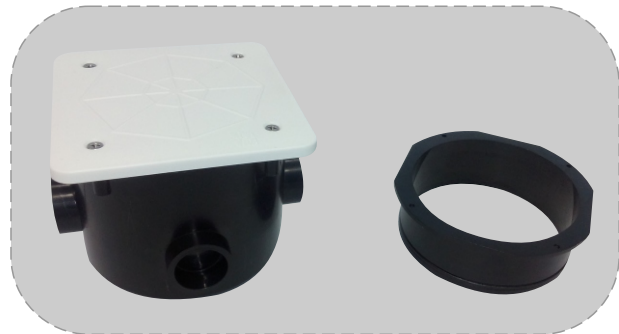

CAIXA DE PASSAGEM

INSTRUÇÕES DE INSTALAÇÃO

A caixa de passagem Viva Vida é o produto ideal para fazer emenda de fios elétricos, suas principais características são:

- Para tubos de PVC soldável de 25mm;
- Luva de ajuste que possibilita regulagem de altura da tampa nivelando com o piso;
- Maior espaço para fazer emendas;
- Estanque

PISO

PISCINA

Legenda

- ① Parafuso INOX 3,5 x 16mm
- ② Tampa caixa de passagem
- ③ Anel de vedação
- ④ Luva de ajuste de nível
- ⑤ Corpo caixa de passagem