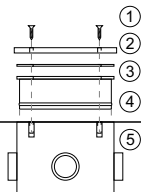

CAIXA DE PASSAGEM

INSTRUÇÕES DE INSTALAÇÃO

A caixa de passagem Viva Vida é o produto ideal para fazer emenda de fios elétricos, suas principais características são:

- Para tubos de PVC soldável de 25mm;
- Luva de ajuste que possibilita regulagem de altura da tampa nivelando com o piso;
- Maior espaço para fazer emendas;
- Estanque

PISO

PISCINA

Legenda

- ① Parafuso INOX 3,5 x 16mm
- ② Tampa caixa de passagem
- ③ Anel de vedação
- ④ Luva de ajuste de nível
- ⑤ Corpo caixa de passagem